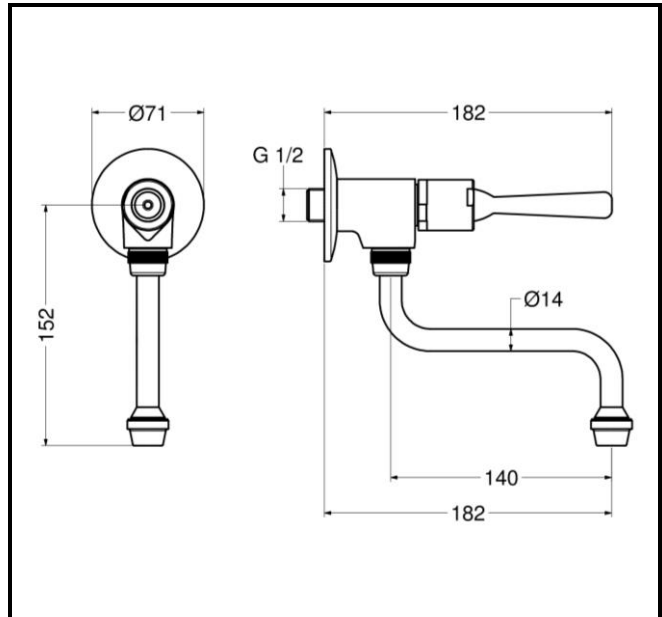

ARTICOLO / Item
Artículo / Article

08016A

Rubinetto temporizzato per lavabo serie CLASSIC a parete con comando a leva antivandalico e bocca girevole.

CLASSIC series wall mounted self-closing lever basin tap with swinging spout, vandal proof type.

Grifo temporizado lavabo colección CLASSIC mural con palanca antivandálica y caño giratorio.

Robinet temporisé lavabo série CLASSIC mural avec manette antivandalisme et bec tournant.

IT

COMPOSIZIONE

- Corpo in ottone cromato
- Leva in ottone cromato multidirezionale antisvitamento
- Canna girevole in ottone cromato

EN

COMPOSITION

- Chromed brass body
- Multidirectional anti-unscrewing chromed brass lever
- Chromed brass swinging spout

OPERATING CHARACTERISTICS

- Operating pressure:** Min 1 – max 6 bar
- Recommended pressure:** 2 – 4 bar
- Water inlet temperature:** 5 – 65 °C
- Flow time:** 15 sec. @ 3 bar (tolerance as stated in EN 816: 15 ± 5 sec.)

ES

COMPOSICIÓN

- Cuerpo en latón cromado
- Palanca en latón cromado multidireccional anti-desenroscamiento
- Caño giratorio en latón cromado

CARACTERÍSTICAS FUNCIONALES

- Presión de alimentación:** Min 1 – max 6 bar
- Presión recomendada:** 2 – 4 bar
- Temperatura de alimentación:** 5 – 65 °C
- Tiempo de descarga:** 15 sec. @ 3 bar (tolerancia como indicada en EN 816: 15 ± 5 sec.)