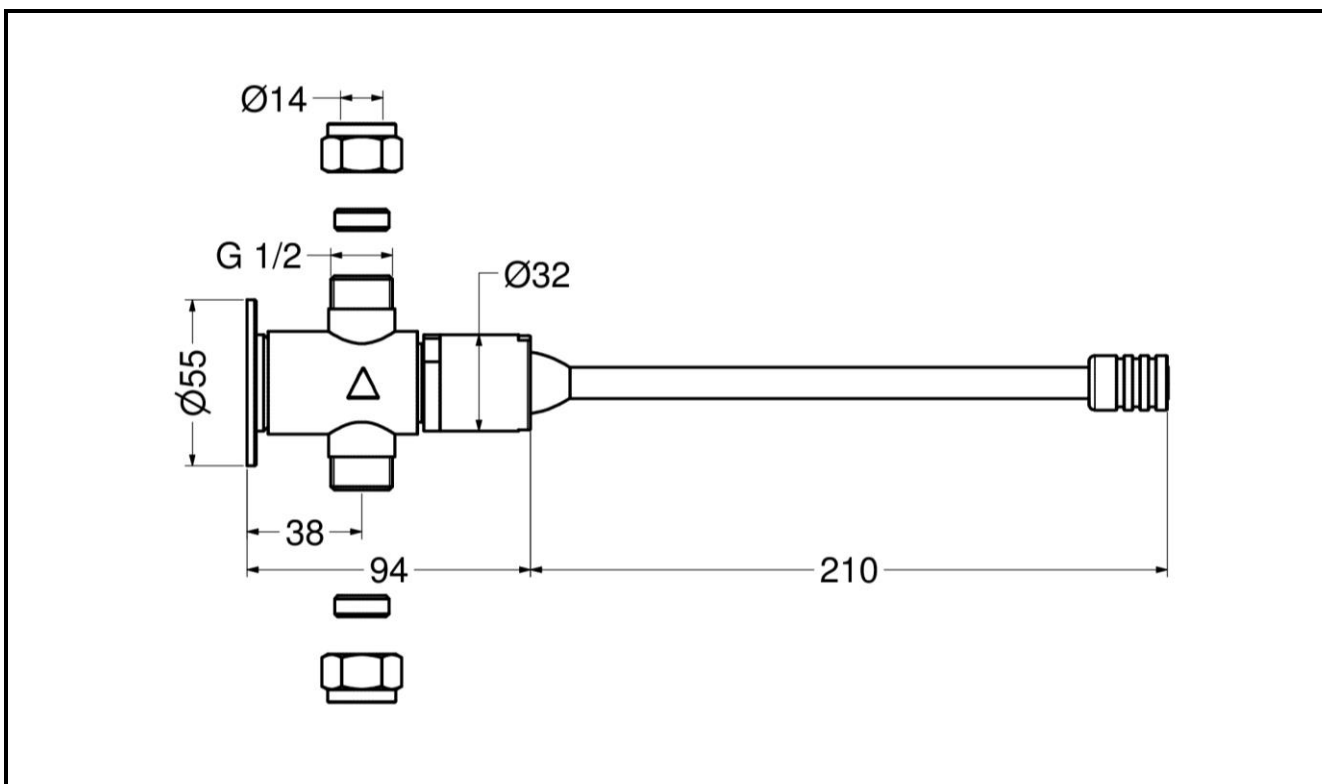

ARTICOLO / Item
Artículo / Article

08145A

Rubinetto temporizzato per lavabo serie CLASSIC a parete con comando a leva a ginocchio.

CLASSIC series wall mounted self-closing knee lever basin tap.

Grifo temporizado lavabo colección CLASSIC mural con palanca de rodilla.

Robinet temporisé lavabo série CLASSIC mural avec à commande fémorale.

IT

COMPOSIZIONE

- Corpo in ottone cromato
- Leva in plastica multidirezionale antisvitamento

CARATTERISTICHE FUNZIONALI

Portata:	6 l/min (c/limitatore di portata)
Pressione di alimentazione:	Min 1 – max 6 bar
Pressione raccomandata:	2 – 4 bar
Temperatura di alimentazione:	5 – 65 °C
Tempo di erogazione:	15 sec. @ 3 bar (tolleranza come da EN 816: 15 ± 5 sec.)

EN

COMPOSITION

- Chromed brass body
- Multidirectional anti-unscrewing plastic lever

OPERATING CHARACTERISTICS

Flow rate:	6 l/min (w/flow regulator)
Operating pressure:	Min 1 – max 6 bar
Recommended pressure:	2 – 4 bar
Water inlet temperature:	5 – 65 °C
Flow time:	15 sec. @ 3 bar (tolerance as stated in EN 816: 15 ± 5 sec.)

ES

COMPOSICIÓN

- Cuerpo en latón cromado
- Palanca en plástico multidireccional anti-desenroscamiento

CARACTERÍSTICAS FUNCIONALES

Caudal:	6 l/min (c/ limitador de caudal)
Presión de alimentación:	Min 1 – max 6 bar
Presión recomendada:	2 – 4 bar
Temperatura de alimentación:	5 – 65 °C
Tiempo de descarga:	15 sec. @ 3 bar (tolerancia como indicada en EN 816: 15 ± 5 sec.)