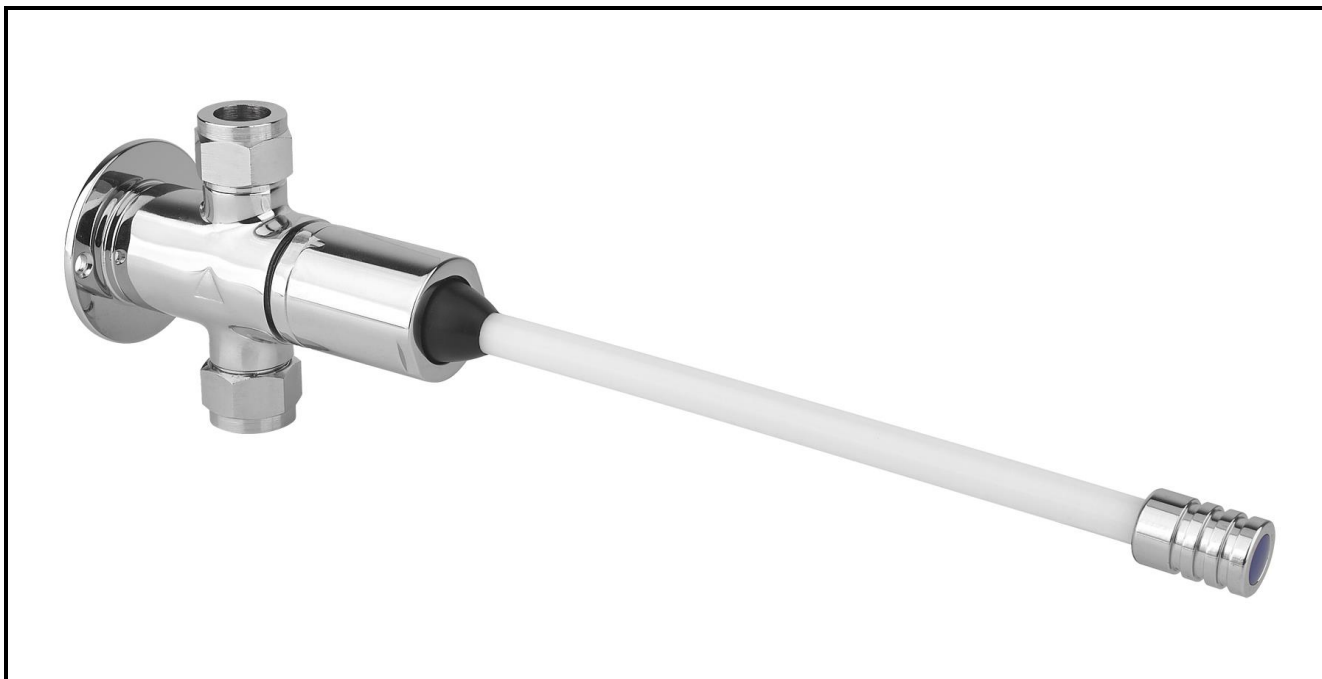

ARTICOLO / Item
Artículo / Article

08145A

Rubinetto temporizzato per lavabo serie CLASSIC a parete con comando a leva a ginocchio.

CLASSIC series wall mounted self-closing knee lever basin tap.

Grifo temporizado lavabo colección CLASSIC mural con palanca de rodilla.

Robinet temporisé lavabo série CLASSIC mural avec à commande fémorale.

IT

COMPOSIZIONE

- Corpo in ottone cromato
- Leva in plastica multidirezionale antisvitamento

CARATTERISTICHE FUNZIONALI

Portata:	6 l/min (c/limitatore di portata)
Pressione di alimentazione:	Min 1 – max 6 bar
Pressione raccomandata:	2 – 4 bar
Temperatura di alimentazione:	5 – 65 °C
Tempo di erogazione:	15 sec. @ 3 bar (tolleranza come da EN 816: 15 ± 5 sec.)

EN

COMPOSITION

- Chromed brass body
- Multidirectional anti-unscrewing plastic lever

OPERATING CHARACTERISTICS

Flow rate:	6 l/min (w/flow regulator)
Operating pressure:	Min 1 – max 6 bar
Recommended pressure:	2 – 4 bar
Water inlet temperature:	5 – 65 °C
Flow time:	15 sec. @ 3 bar (tolerance as stated in EN 816: 15 ± 5 sec.)

ES

COMPOSICIÓN

- Cuerpo en latón cromado
- Palanca en plástico multidireccional anti-desenroscamiento

CARACTERÍSTICAS FUNCIONALES

Caudal:	6 l/min (c/ limitador de caudal)
Presión de alimentación:	Min 1 – max 6 bar
Presión recomendada:	2 – 4 bar
Temperatura de alimentación:	5 – 65 °C
Tiempo de descarga:	15 sec. @ 3 bar (tolerancia como indicada en EN 816: 15 ± 5 sec.)