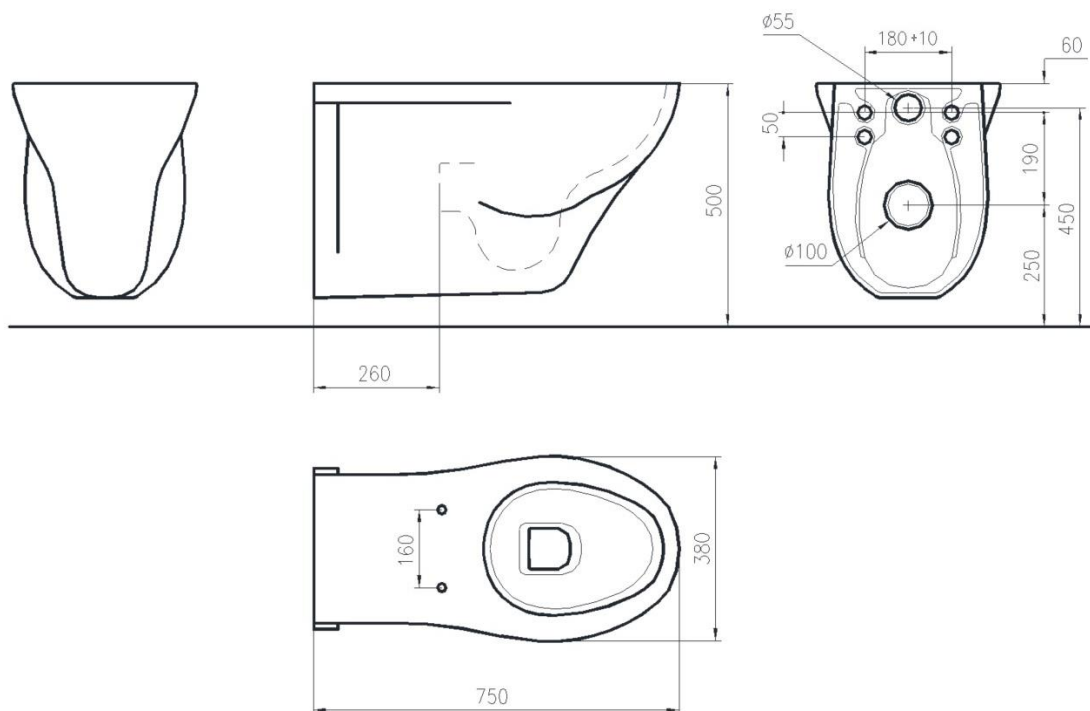

ARTICOLO / Item
Artículo / Article **10276**

R1

Vaso sospeso serie EASY in ceramica, 75cm.
Quattro punti di fissaggio.

EASY series ceramic 75cm hanging WC.
Four floor fastenings.

Inodoro suspendido en cerámica 75cm colección EASY.
Cuatro puntos de fijación.

Cuvette suspendue en céramique 75cm série EASY.
Quatre points de fixation.

DPR 503/96

IT 

CARATTERISTICHE
Scarico minimo: 4,5 litri
Punti di fissaggio: 4 (fissaggi non inclusi)
Colore: Bianco
Normativa di riferimento: EN 997
Note : Dimensioni conformi all'installazione secondo DPR 503/96

EN 

OPERATING CHARACTERISTICS
Minimum water discharge: 4,5 litres
Fixing points: 4 (fasteners not included)
Colour: White
Reference norm: EN 997

Recommended accessories

| | |
|-----------------|------------------------------------|
| 11300 | Cover seat |
| 15107 | Support structure for masonry |
| 15107-CG | Support structure for plasterboard |

ES 

CARACTERÍSTICAS
Caudal flush (min): 4,5 litros
Puntos de fijación: 4 (elementos de fijación no incluidos)
Color: Blanco
Legislación de referencia: EN 997

Accesorios recomendado

| | |
|-----------------|--|
| 11300 | Asiento blanco |
| 15107 | Soporte para paredes de piedra |
| 15107-CG | Soporte para paredes de cartón de piedra |