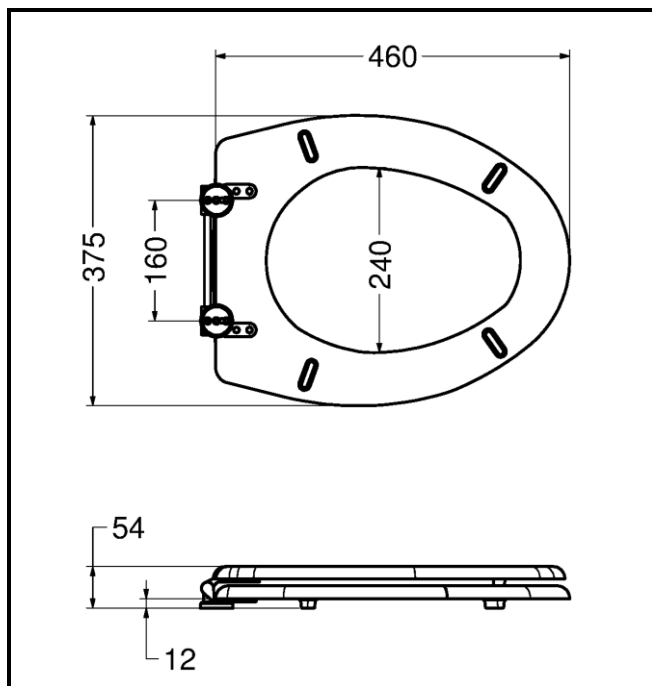

ARTICOLO / Item
Artículo / Article

11300

R2

Sedile serie EASY bianco, per vasi senza apertura frontale.
 EASY series white cover seat, for WCs without front opening.
 Asiento colección EASY blanco para inodoros sin apertura frontal.
 Abattant série EASY blanc pour cuvettes sans ouverture frontale.