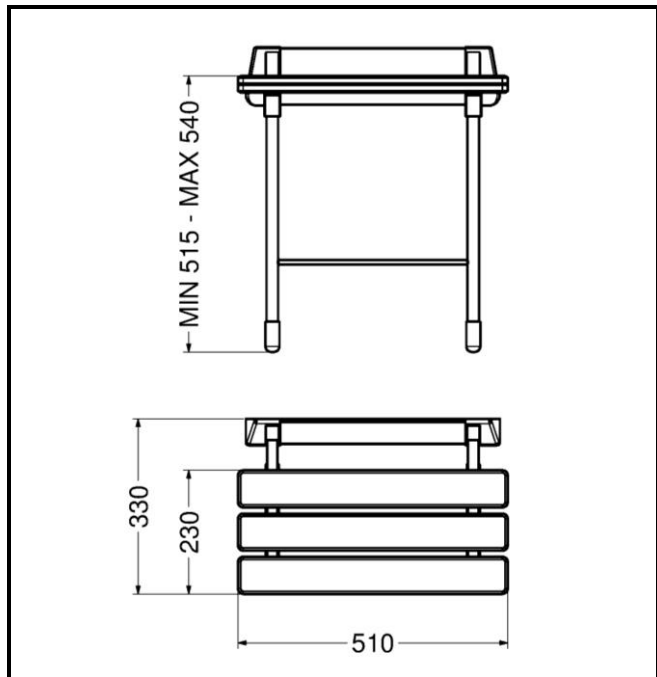

ARTICOLO / Item
Artículo / Article

12007.2

Sedile doccia ribaltabile serie EASY per fissaggio a parete con gambe di appoggio.

EASY series shower folding seat with legs for wall fixing.

Asiento ducha abatible colección EASY con apoyo al suelo y fijación a pared.

Siège de douche rabattable série EASY avec pieds et fixation murale.

IT

CARATTERISTICHE

Colore: Bianco
Materiali: ABS e alluminio
Elementi di fissaggio: Inclusi
Carico statico sostenibile: 250 Kg
Pulizia: Detergenti o disinfettanti senza abrasivi né solventi

REGOLAZIONI

Altezza: Da 515 a 540 mm, piedini svitabili

EN

CHARACTERISTICS

Colour: White
Materials: ABS and aluminium
Fixing elements: Included
Sustainable static load: 250 Kg
Cleaning: Cleaners or disinfectants without abrasive and solvents

REGULACIONES

Altura: De 515 a 540 mm, extremos desatornillable

FR

CARACTÉRISTIQUES

Couleur: Blanc
Matériels: ABS et aluminium
Éléments de fixation: Inclus
Charge statique durable: 250 Kg
Nettoyage: Détergents ou désinfectants sans abrasifs et solvants