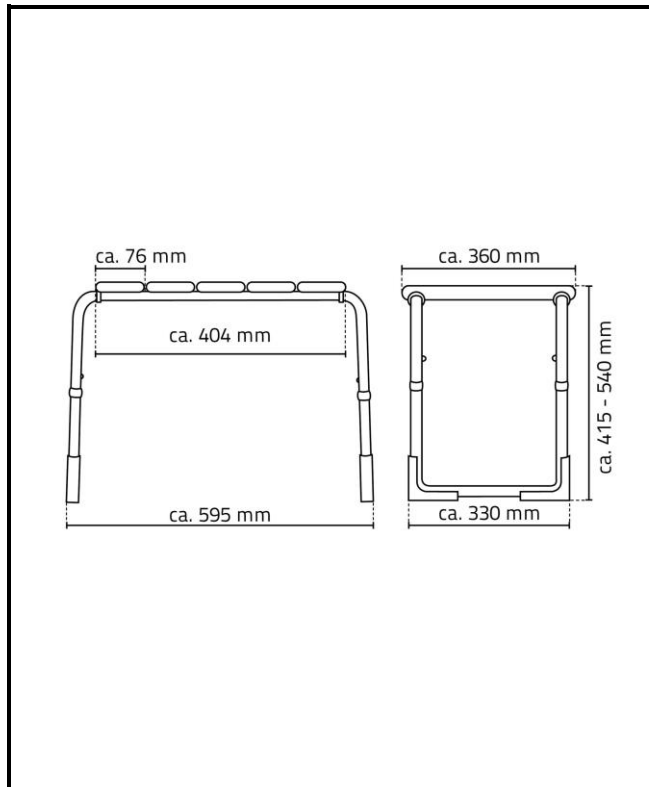

Articolo / Item
Artículo / Article

15507.1

R01

Sgabello rettangolare serie EASY.
 EASY series square stool.
 Taburete rectangular colección EASY.
 Tabouret rectangulaire série EASY.

IT

CARATTERISTICHE

Colore: Bianco
Materiali: Polipropilene e alluminio
Carico statico sostenibile: 130 Kg
Pulizia: Detergenti o disinfettanti senza abrasivi né solventi
Altro: Dotato di piedini antiscivolo

EN

CHARACTERISTICS

Colour: White
Materials: Polypropylene et aluminium
Sustainable static load: 130 Kg
Cleaning: Cleaners or disinfectants without abrasive and solvents
Other: With non-slip feet

ES

CARACTERÍSTICAS